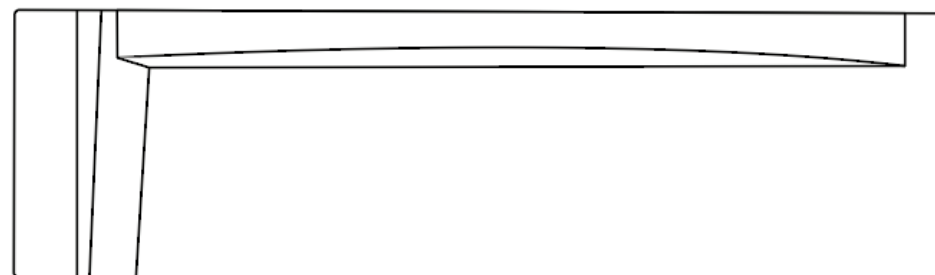

Vooraanzicht

Bovenaanzicht

Achteraanzicht

Zijaanzicht

Zijaanzicht

Ontwerpwedstrijd Mozaïekbank Haarlemmerliede

De mozaïekbank wordt een soort herinneringsmonument aan 155 jaar gemeente Haarlemmerliede en Spaarnwoude. De bank zal symbool staan voor de identiteit van ons dorp. Wat komt er in je op als je aan ons dorp denkt? Wat is typerend voor de gemeente Haarlemmerliede en Spaarnwoude? Is dit bijvoorbeeld Klaas van Kieten, de Stompe Toren of het Lied van de Lie? Laat je idee over de gemeente en/of het dorp tot uiting komen in een mooi ontwerp. Wie weet zie je straks jou idee of jou inbreng wel terug op (een deel van) de mozaïekbank.